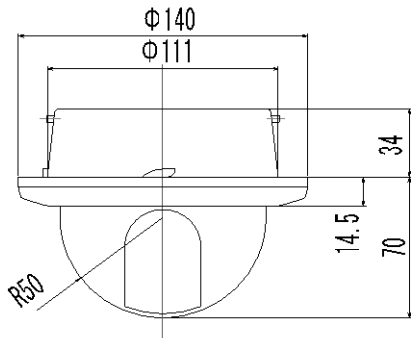

5メガピクセル ドーム型EX-SDI/HD-SDIカメラ

仕様

型式	ASK-2000D 5メガピクセル ドーム型EX-SDI/HD-SDIカメラ
レンズ	4M対応モータードライブ・DCアイリスパリアフォーカルレンズ
焦点距離	f = 2.7 - 12mm
画角	水平 87° ~ 34° 垂直 46° ~ 18°
絞り範囲	オート(F1.3~F360 相当)
イメージセンサー	1/2.8型 5メガ裏面照射型 CMOS
表示画素数	5M:2592×1944 4M:2560×1440 2M:1920×1080
映像出力:SDIモード	EX-SDI:4M/2M/1.3M@30fps ; HD-SDI:2M/1.3M@30fps
映像出力:アナログモード	AHD:5M@20fps/12.5fps、4M@30fps/15fps、2M/1.3M@30fps TVI:5M@12.5fps、4M@15fps、2M/1.3M@30fps CVI:2M/1.3M@30fps ; CVBS(NTSC/PAL)
S/N比	50db以上 (AGC OFF)
最低被写体照度	カラー:0.02lx
	映像出力 25IRE、AGC max.、F1.3
電子シャッター	1/30s ~ 1/30,000s
アイリス・レンズ制御	DC制御
ホワイトバランス	オート/オート2/ワンプッシュ/マニュアル
逆光補正機能	OFF/WDR/BLC/HLC
3DNR	OFF/LOW/MIDDLE/HIGH
ACE(D-WDR)	OFF/LOW/MIDDLE/HIGH
悪環境画像補正機能	OFF/ON、AUTO/MANUAL、LOW/MID/HIGH
電子感度アップ	オフ、x2、x4、x8、x16、x32
デイ・ナイト機能	オート/カラー/モノクロ/外部
その他機能	モーション、プライバシーマスクほか
電源方式	DC12V±10%
適合電源ユニット (1ケーブル対応型)	-
消費電力	3.3W (最大)
動作温度・湿度	-10°C~50°C 湿度80%以下(但し、結露しないこと)
質量	約350g
外形寸法	φ140 × 104(H) mm
付属品	DC端子付プラグ

※製品の仕様は予告無く、変更となる場合がございます。ご了承下さい。

ページ:1/2

整理番号:O0129

型式:ASK-2000D

作成/改訂日:2020/10/31

5メガピクセル ドーム型EX-SDI/HD-SDIカメラ

外形寸法図

直付け外觀図

埋め込み外觀図

単位:mm

※製品の仕様は予告無く、変更となる場合がございます。ご了承下さい。

ページ: 2/2

整理番号: O0129

型式: ASK-2000D

作成/改訂日: 2020/10/31