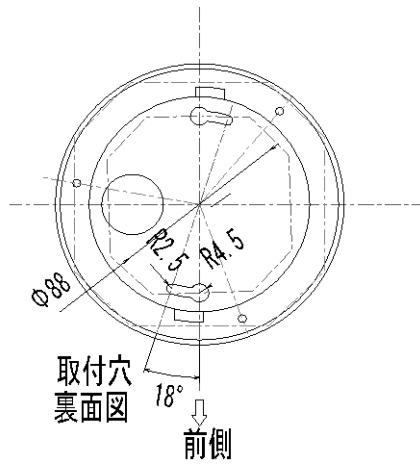

5メガピクセル ドーム型EX-SDI/HD-SDIカメラ

仕様

型式	ASK-2000D 5メガピクセル ドーム型EX-SDI/HD-SDIカメラ
レンズ	4M対応モータードライブ・DCアイリスパリアフォーカルレンズ
焦点距離	f = 2.7 - 12mm
画角	水平 87° ~ 34° 垂直 46° ~ 18°
絞り範囲	オート(F1.3~F360 相当)
イメージセンサー	1/2.8型 5メガ裏面照射型 CMOS
表示画素数	5M:2592×1944 4M:2560×1440 2M:1920×1080
映像出力:SDIモード	EX-SDI:4M/2M/1.3M@30fps ; HD-SDI:2M/1.3M@30fps
映像出力:アナログモード	AHD:5M@20fps/12.5fps、4M@30fps/15fps、2M/1.3M@30fps TVI:5M@12.5fps、4M@15fps、2M/1.3M@30fps CVI:2M/1.3M@30fps ; CVBS(NTSC/PAL)
S/N比	50db以上 (AGC OFF)
最低被写体照度	カラー:0.02lx
	映像出力 25IRE、AGC max.、F1.3
電子シャッター	1/30s ~ 1/30,000s
アイリス・レンズ制御	DC制御
ホワイトバランス	オート/オート2/ワンプッシュ/マニュアル
逆光補正機能	OFF/WDR/BLC/HLC
3DNR	OFF/LOW/MIDDLE/HIGH
ACE(D-WDR)	OFF/LOW/MIDDLE/HIGH
悪環境画像補正機能	OFF/ON、AUTO/MANUAL、LOW/MID/HIGH
電子感度アップ	オフ、x2、x4、x8、x16、x32
デイ・ナイト機能	オート/カラー/モノクロ/外部
その他機能	モーション、プライバシーマスクほか
電源方式	DC12V±10%
適合電源ユニット (1ケーブル対応型)	-
消費電力	3.3W (最大)
動作温度・湿度	-10°C~50°C 湿度80%以下(但し、結露しないこと)
質量	約350g
外形寸法	φ140 × 104(H) mm
付属品	DC端子付プラグ

※製品の仕様は予告無く、変更となる場合がございます。ご了承下さい。

ページ:1/2

整理番号:O0129

型式:ASK-2000D

作成/改訂日:2020/10/31

5メガピクセル ドーム型EX-SDI/HD-SDIカメラ

外形寸法図

直付け外觀図

埋め込み外觀図

単位:mm

※製品の仕様は予告無く、変更となる場合がございます。ご了承下さい。

ページ: 2/2

整理番号: O0129

型式: ASK-2000D

作成/改訂日: 2020/10/31