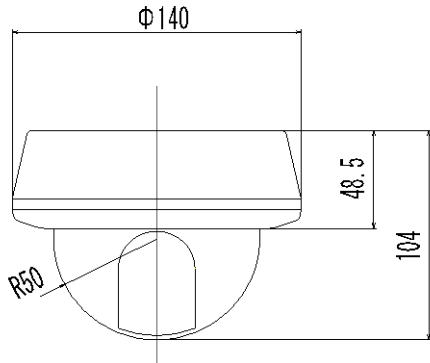

5メガピクセル ドーム型EX-SDI/HD-SDIカメラ

仕様

型式	ASK-2000D 5メガピクセル ドーム型EX-SDI/HD-SDIカメラ
レンズ	4M対応モータードライブ・DCアイリスパリアフォーカルレンズ
焦点距離	f = 2.7 - 12mm
画角	水平 87° ~ 34° 垂直 46° ~ 18°
絞り範囲	オート(F1.3~F360 相当)
イメージセンサー	1/2.8型 5メガ裏面照射型 CMOS
表示画素数	5M:2592×1944 4M:2560×1440 2M:1920×1080
映像出力:SDIモード	EX-SDI:4M/2M/1.3M@30fps ; HD-SDI:2M/1.3M@30fps
映像出力:アナログモード	AHD:5M@20fps/12.5fps、4M@30fps/15fps、2M/1.3M@30fps TVI:5M@12.5fps、4M@15fps、2M/1.3M@30fps CVI:2M/1.3M@30fps ; CVBS(NTSC/PAL)
S/N比	50db以上 (AGC OFF)
最低被写体照度	カラー:0.02lx
	映像出力 25IRE、AGC max.、F1.3
電子シャッター	1/30s ~ 1/30,000s
アイリス・レンズ制御	DC制御
ホワイトバランス	オート/オート2/ワンプッシュ/マニュアル
逆光補正機能	OFF/WDR/BLC/HLC
3DNR	OFF/LOW/MIDDLE/HIGH
ACE(D-WDR)	OFF/LOW/MIDDLE/HIGH
悪環境画像補正機能	OFF/ON、AUTO/MANUAL、LOW/MID/HIGH
電子感度アップ	オフ、x2、x4、x8、x16、x32
デイ・ナイト機能	オート/カラー/モノクロ/外部
その他機能	モーション、プライバシーマスクほか
電源方式	DC12V±10%
適合電源ユニット (1ケーブル対応型)	-
消費電力	3.3W (最大)
動作温度・湿度	-10°C~50°C 湿度80%以下(但し、結露しないこと)
質量	約350g
外形寸法	φ140 × 104(H) mm
付属品	DC端子付プラグ

※製品の仕様は予告無く、変更となる場合がございます。ご了承下さい。

ページ:1/2

整理番号:O0129

型式:ASK-2000D

作成/改訂日:2020/10/31

5メガピクセル ドーム型EX-SDI/HD-SDIカメラ

外形寸法図

直付け外觀図

埋め込み外觀図

単位:mm

※製品の仕様は予告無く、変更となる場合がございます。ご了承下さい。

ページ: 2/2

整理番号: O0129

型式: ASK-2000D

作成/改訂日: 2020/10/31