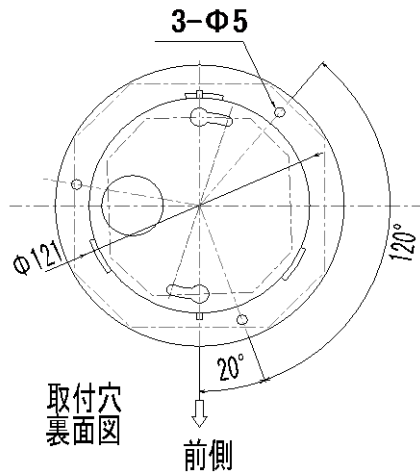

5メガピクセル ドーム型EX-SDI/HD-SDIカメラ

仕様

型式	ASK-2000D 5メガピクセル ドーム型EX-SDI/HD-SDIカメラ
レンズ	4M対応モータードライブ・DCアイリスパリアフォーカルレンズ
焦点距離	f = 2.7 - 12mm
画角	水平 87° ~ 34° 垂直 46° ~ 18°
絞り範囲	オート(F1.3~F360 相当)
イメージセンサー	1/2.8型 5メガ裏面照射型 CMOS
表示画素数	5M:2592×1944 4M:2560×1440 2M:1920×1080
映像出力:SDIモード	EX-SDI:4M/2M/1.3M@30fps ; HD-SDI:2M/1.3M@30fps
映像出力:アナログモード	AHD:5M@20fps/12.5fps、4M@30fps/15fps、2M/1.3M@30fps TVI:5M@12.5fps、4M@15fps、2M/1.3M@30fps CVI:2M/1.3M@30fps ; CVBS(NTSC/PAL)
S/N比	50db以上 (AGC OFF)
最低被写体照度	カラー:0.02lx
	映像出力 25IRE、AGC max.、F1.3
電子シャッター	1/30s ~ 1/30,000s
アイリス・レンズ制御	DC制御
ホワイトバランス	オート/オート2/ワンプッシュ/マニュアル
逆光補正機能	OFF/WDR/BLC/HLC
3DNR	OFF/LOW/MIDDLE/HIGH
ACE(D-WDR)	OFF/LOW/MIDDLE/HIGH
悪環境画像補正機能	OFF/ON、AUTO/MANUAL、LOW/MID/HIGH
電子感度アップ	オフ、x2、x4、x8、x16、x32
デイ・ナイト機能	オート/カラー/モノクロ/外部
その他機能	モーション、プライバシーマスクほか
電源方式	DC12V±10%
適合電源ユニット (1ケーブル対応型)	-
消費電力	3.3W (最大)
動作温度・湿度	-10°C~50°C 湿度80%以下(但し、結露しないこと)
質量	約350g
外形寸法	φ140 × 104(H) mm
付属品	DC端子付プラグ

※製品の仕様は予告無く、変更となる場合がございます。ご了承下さい。

ページ:1/2

整理番号:O0129

型式:ASK-2000D

作成/改訂日:2020/10/31

5メガピクセル ドーム型EX-SDI/HD-SDIカメラ

外形寸法図

直付け外觀図

埋め込み外觀図

単位:mm

※製品の仕様は予告無く、変更となる場合がございます。ご了承下さい。

ページ: 2/2

整理番号: O0129

型式: ASK-2000D

作成/改訂日: 2020/10/31