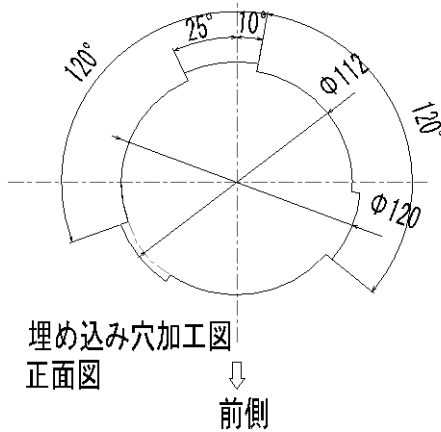

5メガピクセル ドーム型EX-SDI/HD-SDIカメラ

仕様

型式	ASK-2000D 5メガピクセル ドーム型EX-SDI/HD-SDIカメラ
レンズ	4M対応モータードライブ・DCアイリスパリアフォーカルレンズ
焦点距離	f = 2.7 - 12mm
画角	水平 87° ~ 34° 垂直 46° ~ 18°
絞り範囲	オート(F1.3~F360 相当)
イメージセンサー	1/2.8型 5メガ裏面照射型 CMOS
表示画素数	5M:2592×1944 4M:2560×1440 2M:1920×1080
映像出力:SDIモード	EX-SDI:4M/2M/1.3M@30fps ; HD-SDI:2M/1.3M@30fps
映像出力:アナログモード	AHD:5M@20fps/12.5fps、4M@30fps/15fps、2M/1.3M@30fps TVI:5M@12.5fps、4M@15fps、2M/1.3M@30fps CVI:2M/1.3M@30fps ; CVBS(NTSC/PAL)
S/N比	50db以上 (AGC OFF)
最低被写体照度	カラー:0.02lx
	映像出力 25IRE、AGC max.、F1.3
電子シャッター	1/30s ~ 1/30,000s
アイリス・レンズ制御	DC制御
ホワイトバランス	オート/オート2/ワンプッシュ/マニュアル
逆光補正機能	OFF/WDR/BLC/HLC
3DNR	OFF/LOW/MIDDLE/HIGH
ACE(D-WDR)	OFF/LOW/MIDDLE/HIGH
悪環境画像補正機能	OFF/ON、AUTO/MANUAL、LOW/MID/HIGH
電子感度アップ	オフ、x2、x4、x8、x16、x32
デイ・ナイト機能	オート/カラー/モノクロ/外部
その他機能	モーション、プライバシーマスクほか
電源方式	DC12V±10%
適合電源ユニット (1ケーブル対応型)	-
消費電力	3.3W (最大)
動作温度・湿度	-10°C~50°C 湿度80%以下(但し、結露しないこと)
質量	約350g
外形寸法	φ140 × 104(H) mm
付属品	DC端子付プラグ

※製品の仕様は予告無く、変更となる場合がございます。ご了承下さい。

ページ:1/2

整理番号:O0129

型式:ASK-2000D

作成/改訂日:2020/10/31

5メガピクセル ドーム型EX-SDI/HD-SDIカメラ

外形寸法図

直付け外觀図

埋め込み外觀図

単位:mm

※製品の仕様は予告無く、変更となる場合がございます。ご了承下さい。

ページ: 2/2

整理番号: O0129

型式: ASK-2000D

作成/改訂日: 2020/10/31