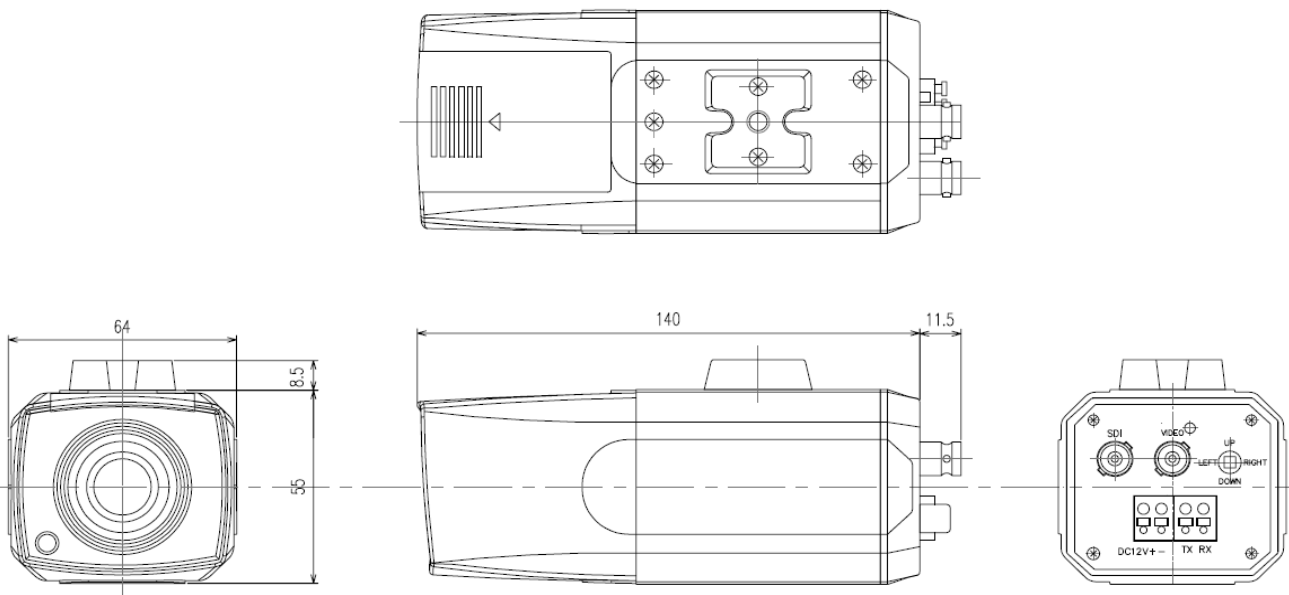

5メガピクセル レンズ一体型EX-SDI/HD-SDIカメラ

仕様

型式	ASK-2000B 5メガピクセル レンズ一体型EX-SDI/HD-SDIカメラ
レンズ	4M対応モータードライブ・DCアイリスパリアフォーカルレンズ
焦点距離	f = 2.7 - 12mm
画角	水平 87° ~ 34° 垂直 46° ~ 18°
絞り範囲	オート(F1.3~F360 相当)
イメージセンサー	1/2.8型 5メガ裏面照射型 CMOS
表示画素数	5M:2592×1944 4M:2560×1440 2M:1920×1080
映像出力:SDIモード	EX-SDI:4M/2M/1.3M@30fps ; HD-SDI:2M/1.3M@30fps
映像出力:アナログモード	AHD:5M@20fps/12.5fps、4M@30fps/15fps、2M/1.3M@30fps TVI:5M@12.5fps、4M@15fps、2M/1.3M@30fps CVI:2M/1.3M@30fps ; CVBS(NTSC/PAL)
S/N比	50db以上 (AGC OFF)
最低被写体照度	カラー:0.02lx
	映像出力 25IRE、AGC max.、F1.3
電子シャッター	1/30s ~ 1/30,000s
アイリス・レンズ制御	DC制御
ホワイトバランス	オート/オート2/ワンプッシュ/マニュアル
逆光補正機能	OFF/WDR/BLC/HLC
3DNR	OFF/LOW/MIDDLE/HIGH
ACE(D-WDR)	OFF/LOW/MIDDLE/HIGH
悪環境画像補正機能	OFF/ON、AUTO/MANUAL、LOW/MID/HIGH
電子感度アップ	オフ、x2、x4、x8、x16、x32
デイ・ナイト機能	オート/カラー/モノクロ/外部
その他機能	モーション、プライバシーマスクほか
電源方式	DC12V±10%
適合電源ユニット (1ケーブル対応型)	-
消費電力	3.3W (最大)
動作温度・湿度	-10°C~50°C 湿度80%以下(但し、結露しないこと)
質量	約250g
外形寸法	64(W) × 63.5(H) × 151.5(D)
付属品	-

※製品の仕様は予告無く、変更となる場合がございます。ご了承下さい。

ページ:1/2

整理番号:O0107A

型式:ASK-2000B

作成/改訂日:2020/10/31

5メガピクセル レンズ一体型EX-SDI/HD-SDIカメラ

外形寸法図

単位:mm