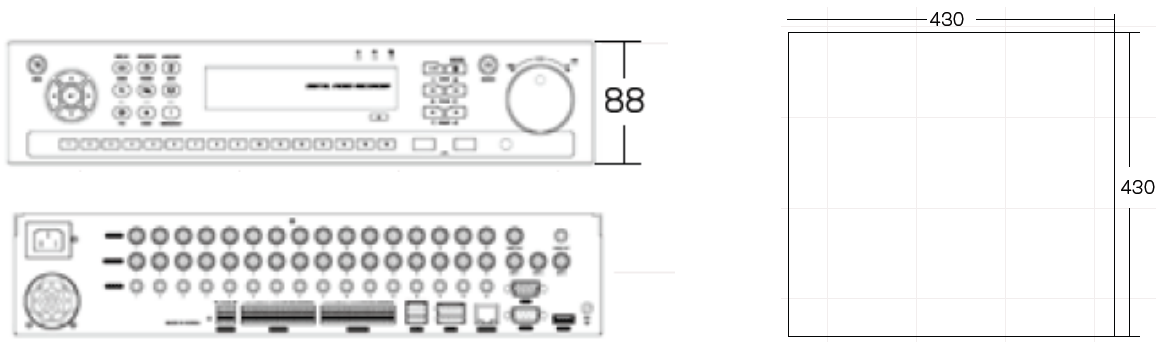

外見寸法

内容は性能向上のために事前予告なしに変更
することがございます。