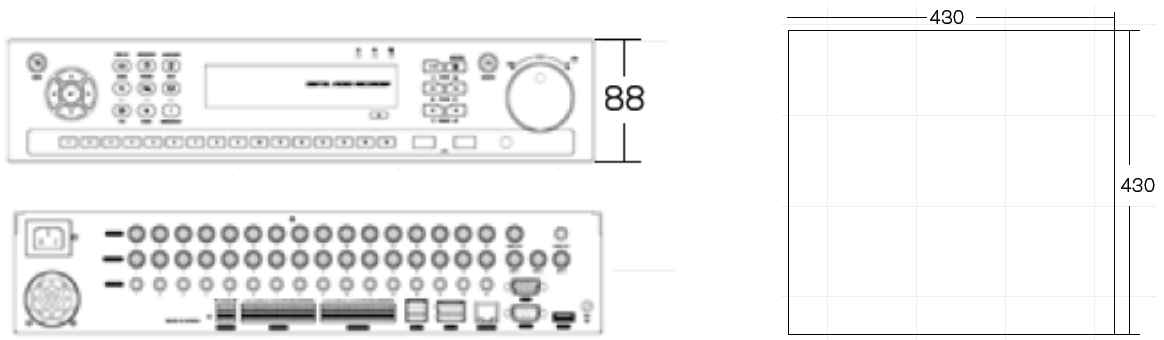

外見寸法

内容は性能向上のために事前予告なしに変更
することがございます。