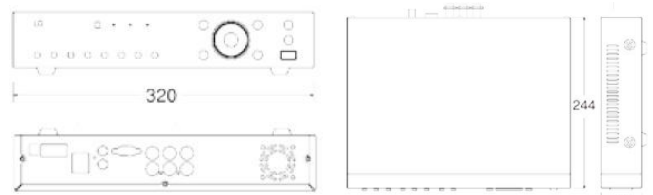

4ch スタンドアローンDVR

[4ch]LE1004

H.264 録画圧縮

- H.264圧縮を採用する事により、従来のMPEG4圧縮に比べてより高画質で長時間の録画が可能となります。

寸法図 (単位: mm)

Specifications

映像	映像信号方式	NTSC/PAL (選択可能)	
	入力	4ch (BNC,1.0Vp-p,75Ω)	
	出力	ループスルー	—
		コンポジット	1系統 (BNC,1.0Vp-p,75Ω)
		VGA	1系統 (RGB D-sub 15ピン)
スポットループスルー		1系統 (BNC,1.0Vp-p,75Ω)	
音声	入力	1×モノラル (RCAライン入力)	
	出力	1×モノラル (0dB, RCA)	
アラーム	入力	4入力 (NC/NO選択可能)	
	出力	1出力 (NC/NO選択可能)	
	Eメールアラーム通知	可能	
録画	フレームレート (NTSC)	120フレーム/秒(352×240)60フレーム/秒(704×240)30フレーム/秒 (704×480)	
	画質	5段階	
	録画モード	連続、センサー、モーション、インスタント	
	スケジュール録画	可能	
	イベントパーティション録画	—	
	プリアラーム録画	自動	
ストレージ	内蔵HDD	1TB	
	HDDインターフェース	SATA	
	デバイスインターフェース	USB2.0×1、ネットワーク	

バックアップ /エクスポート	スケジュールバックアップ	可能
	バックアップ時間 見積	—
	バックアップ/エクスポート ファイル形式	AVI, DVR専用フォーマット形式
ネットワーク	ネットワーク接続	Ethernet (10/100M, RJ-45)
	帯域幅調整	—
	NIP (ネットワークタイムコントロール)	可能
	アプリケーションS/W	専用ソフト・Internet Explorer
映像圧縮方式		H.264
消費電力		最大19W
電源		DC12Vアダプター
外形寸法 (mm) ,質量		320 (W) × 59 (H) × 244 (D) ,3kg
作動温度/湿度		0°C~40°C / 10%RH~80%RH