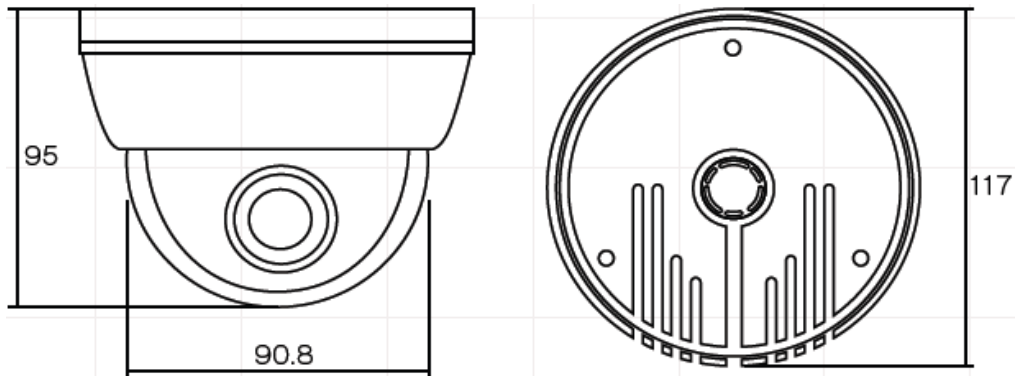

# LND-782AV

2メガ

2.2メガピクセル(1080p)

1/3型パナニック製 CMOS

2.8~10mmバリフォーカルレンズ

3軸調整

WRR機能

屋内用

## Specifications

CCD	Panasonic社製1/3インチ CMOS	
有効画素数	約210万画素	
スキャニングシステム	Progressive	
解像度	1920×1080p/1280×720p	
最低被写体照度	カラー	1.0Lux (DSSオン: 0.002lux)
	白黒	0.5Lux (DSSオン: 0.001lux)
映像出力	HD-SDI	
S/N比	50d以上 (AGC off)	
レンズ	2.8~10mm	
DSS	off/×2/×3/×4	
AGC	0~20	
逆光補正	off/WDR/BLC	
デイ&ナイト	オート/デイ/ナイト	
ホワイトバランス	AUTO/Preset/Manual/Indoor/Outdoor	
DNR	Off/Low/Middle/High/Auto	
プライバシーマスク	Off/On (32箇所)	
モーション	Off/On (4箇所)	
HDフォーマット	1080p/720p	
電源	DC12V、180mA	
動作周囲温度/湿度	-10℃~50℃、最大90%RH	
外形寸法 (mm)	Φ117×95	

寸法図 (単位 : mm)

内容は性能向上のために事前予告なしに変更  
することがございます。