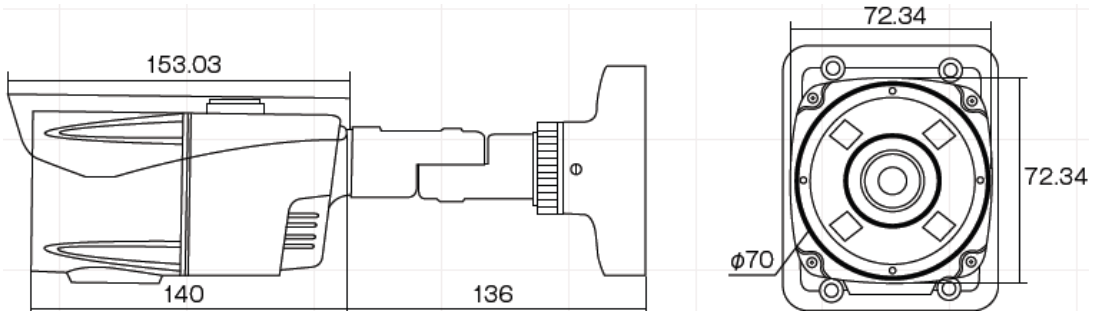

HD-SDI ボックスカメラ

CD421A

2メガ

新商品

Specifications

イメージセンサー	1/2.9" Sony "Exmor" CMOS	
有効画素数	2.1メガピクセル	
アスペクト比	16:9	
レンズ	3倍光学ズーム	
	f=3.0mm (wide) ~9.0mm (tele)	
	F1.2~F2.1	
デジタルズーム	Max 32倍	
解像度	1080P/30, 720P/60	
最低照度	カラー	0.5 Lux
		DSS : 0.002 Lux
	白黒	0.1 Lux
		DSS : 0.001 Lux
ビデオ出力	デジタル: HD-SDI (1080p)	
	アナログ: CVBS (700TVL)	
S/N比	50dB (AGC off)	
通信	ポーレート	2400/ 4800/ 9600/
	プロトコル	19200/ 38400/ 57600 /115200
		VISCA / Pelco-D / Pelco- P
フォーカスモード	Auto / One Push / Manual	
シャッタースピード	1/30 (25) ~1/60,000秒	
逆光補正	OFF / WDR / BLC	
ホワイトバランス	AUTO / One Push / Manual / Indoor / Outdoor	
電源	DC12V/ AC24V +-10%	
消費電力	DC600mA/ AC300mA	
動作周囲温度/湿度	-5°C~+60°C (湿度: 20%RH~80%RH)	

寸法図 (単位 : mm)

内容は性能向上のために事前予告なしに変更
することがございます。