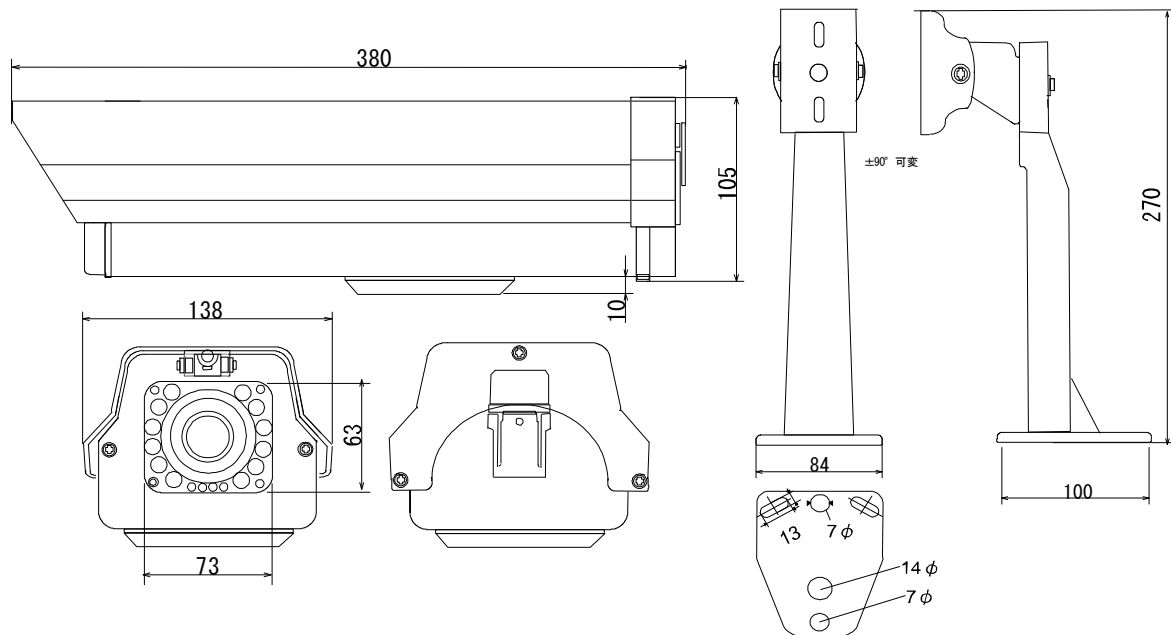

## 仕様

撮像デバイス	1/3 型インターライン転送方式 CCD	ホワイトバランス	ATW/AWB
総画素数	811(水平)×508(垂直)	逆光補正	ON・OFF 中央測光
有効画素数	768(水平)×494(垂直)	レンズ	f=5~12mm F=1.2
撮像面積	4.8(水平)×3.6(垂直)mm	レンズマウント	CSマウント
テレビジョン方式	NTSC方式準拠	電源	DC12V±10%
走査周波数	水平:15.734kHz、垂直:59.94Hz	モーションディテクト機能	48分割エリア設定可能(OSDモード)
同期方式	内部同期方式	プライバシーゾーン	有り(OSDモード)
映像出力	1.0Vp-p 75Ω	マスキング機能	
水平解像度	540TV本以上(カラー) 550TV本以上(白黒)	その他機能	デジタルズーム機能 ポジ、ネガ表示(OSDモード) 水平、垂直反転(DIP/OSDモード)
S/N 比	50dB 以上	電源	DC-12V±10%
最低被写体照度	0.0008ルクス(F1.2:カラーモード64倍時) 0.0002ルクス(F1.2:白黒モード64倍時)	消費電流	最大 840mA(最大)
AGC		周囲温度	-5°C~45°C
電子シャッター	0 ルクス(赤外線 ON:最大30m) ON・OFF設定	外形寸法	138(W)×115(H)×380(D)(本体) 68(W)×60(H)×148(D)(カメラ) 約 3.5kg(取付ブラケット込み) 電源接続用DCプラグコード(1m) 取扱説明書、ハウジング付属品一式
電子アリス(AES)	ALC1/60,FL1/100,1/250,1/500,1/750, 1/1000,1/2000,1/4000,1/10000) 1/60~1/120000秒可変	質量	
		付属品	

## 外形寸法図

整理番号:T00238

型式:TIC-408FX

作成/改訂日:2009/10/19

**TESCOM JAPAN CO., LTD**