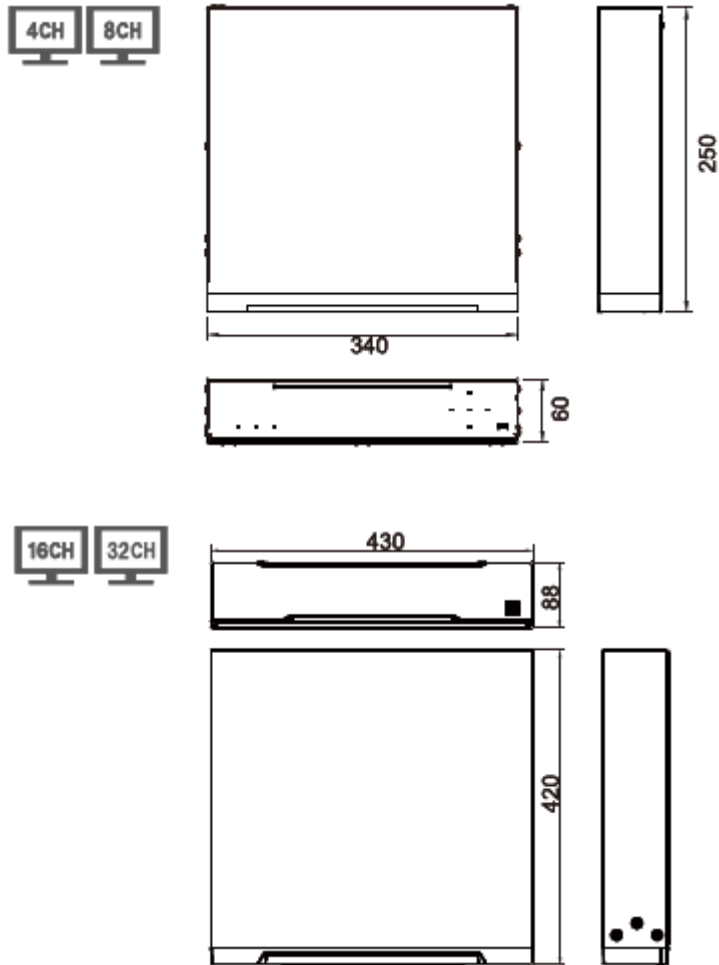

4M オールハイブリッドレコーダー

仕様

型式	PMT-04HB	PMT-08HB	PMT-16HB	PMT-32HB	PMT-32HB-2M
O / S	エンベデッド リナックス				
圧縮方式	H.264				
映像入力方式	HD-SDI / EX-SDI / アナログ / AHD / TVI / CVI / IP * 自動認識 接続制御: IPカメラは最大4台までの接続				
映像入力	4CH	8CH	16CH	32CH	
映像出力	HDMI(2), VGA(1), SPOT(1)				
分割画面	1, 4	1, 4, 6, 8, 9	1, 4, 6, 8, 9, 13, 16	1, 4, 6, 8, 9, 13, 16, 25, 32	
解像度	HD-SDI/EX-SDI/AHD/TVI/CVI: 2560 X 1440(4MP), 2048 X 1536(3MP), 1920 X 1080(1080P), 1280 X 720(720P) アナログ: 960 X 480, 720 X 480 ※PMT-32HB-2Mは2M対応				
録画速度	4M / 60コマ	4M / 120コマ	4M / 240コマ	4M / 480コマ	1080P / 480コマ
録画画質	4段階(低, 標準, 高, 最高)				
録画モード	連続, イベント(モーション, センサー), 連続+イベント(モーション, センサー) / 緊急録画				
検索モード	カレンダー, イベント, サムネイル, パノラマ				
再生モード	即時再生(3秒前~5秒前) / タイムバー / 再生, 一時停止, 逆再生, 早送り, コマ送り, 逆コマ送り / 倍速(1, 2, 4, 8, 16, 32, 64)				
音声入力 / 出力	入力: 4 / 出力: 1		入力: 16 / 出力: 1		
アラーム入力 / 出力	入力: 4 / 出力: 1		入力: 16 / 出力: 2		
内蔵HDD	最大2枚(10TB対応)		最大8枚(10TB対応)		
デジタルズーム	ライブ / 再生				
バックアップ	USB, ネットワーク				
システム操作	リモコン, マウス, ネットワーク				
ポート	RS-485	PTZコントロール			
	LAN	RJ45(10 / 100 / 1000 Mbps), Ethernet			
	USB	X 2		X 3	
電源	DC12V 5A		100V SMPS		
消費電力※1	18.2W(安定時)	18.9W(安定時)	23.5W(安定時)	24.2W(安定時)	
動作温度 / 湿度	0℃ ~ 40℃ / 20%RH ~ 90%RH (但し結露なきこと)				
外形寸法	340(W) X 250(D) X 60(H)mm		430(W) X 420(D) X 88(H)mm		
重量	約2.1kg(HDD / ODDを除く)		約6.5kg(HDD / ODDを除く)		

※1: 消費電力は2TB搭載を基準とし搭載容量により変動がございます。

※本仕様は予告なく変更することがあります。

型式	PMT-HBシリーズ	区分	発行	項
		4M オールハイブリッド	2019年7月	1/2

4M オールハイブリッドレコーダー

外形寸法図

単位：mm

イメージ

※本仕様は予告なく変更することがあります。