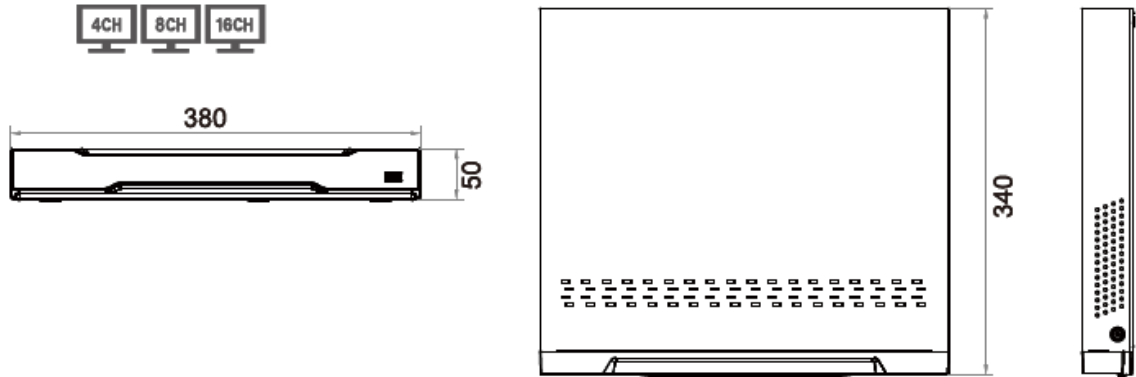

※1 : 消費電力は2TB搭載を基準とし搭載容量により変動がございます。

※本仕様は予告なく変更することがあります。

型式	PM-XSTシリーズ	区分	発行	項
		4M オールハイブリッド	2019年7月	1/2

4M オールハイブリッドレコーダー

外形寸法図

単位：mm

イメージ

※本仕様は予告なく変更することがあります。